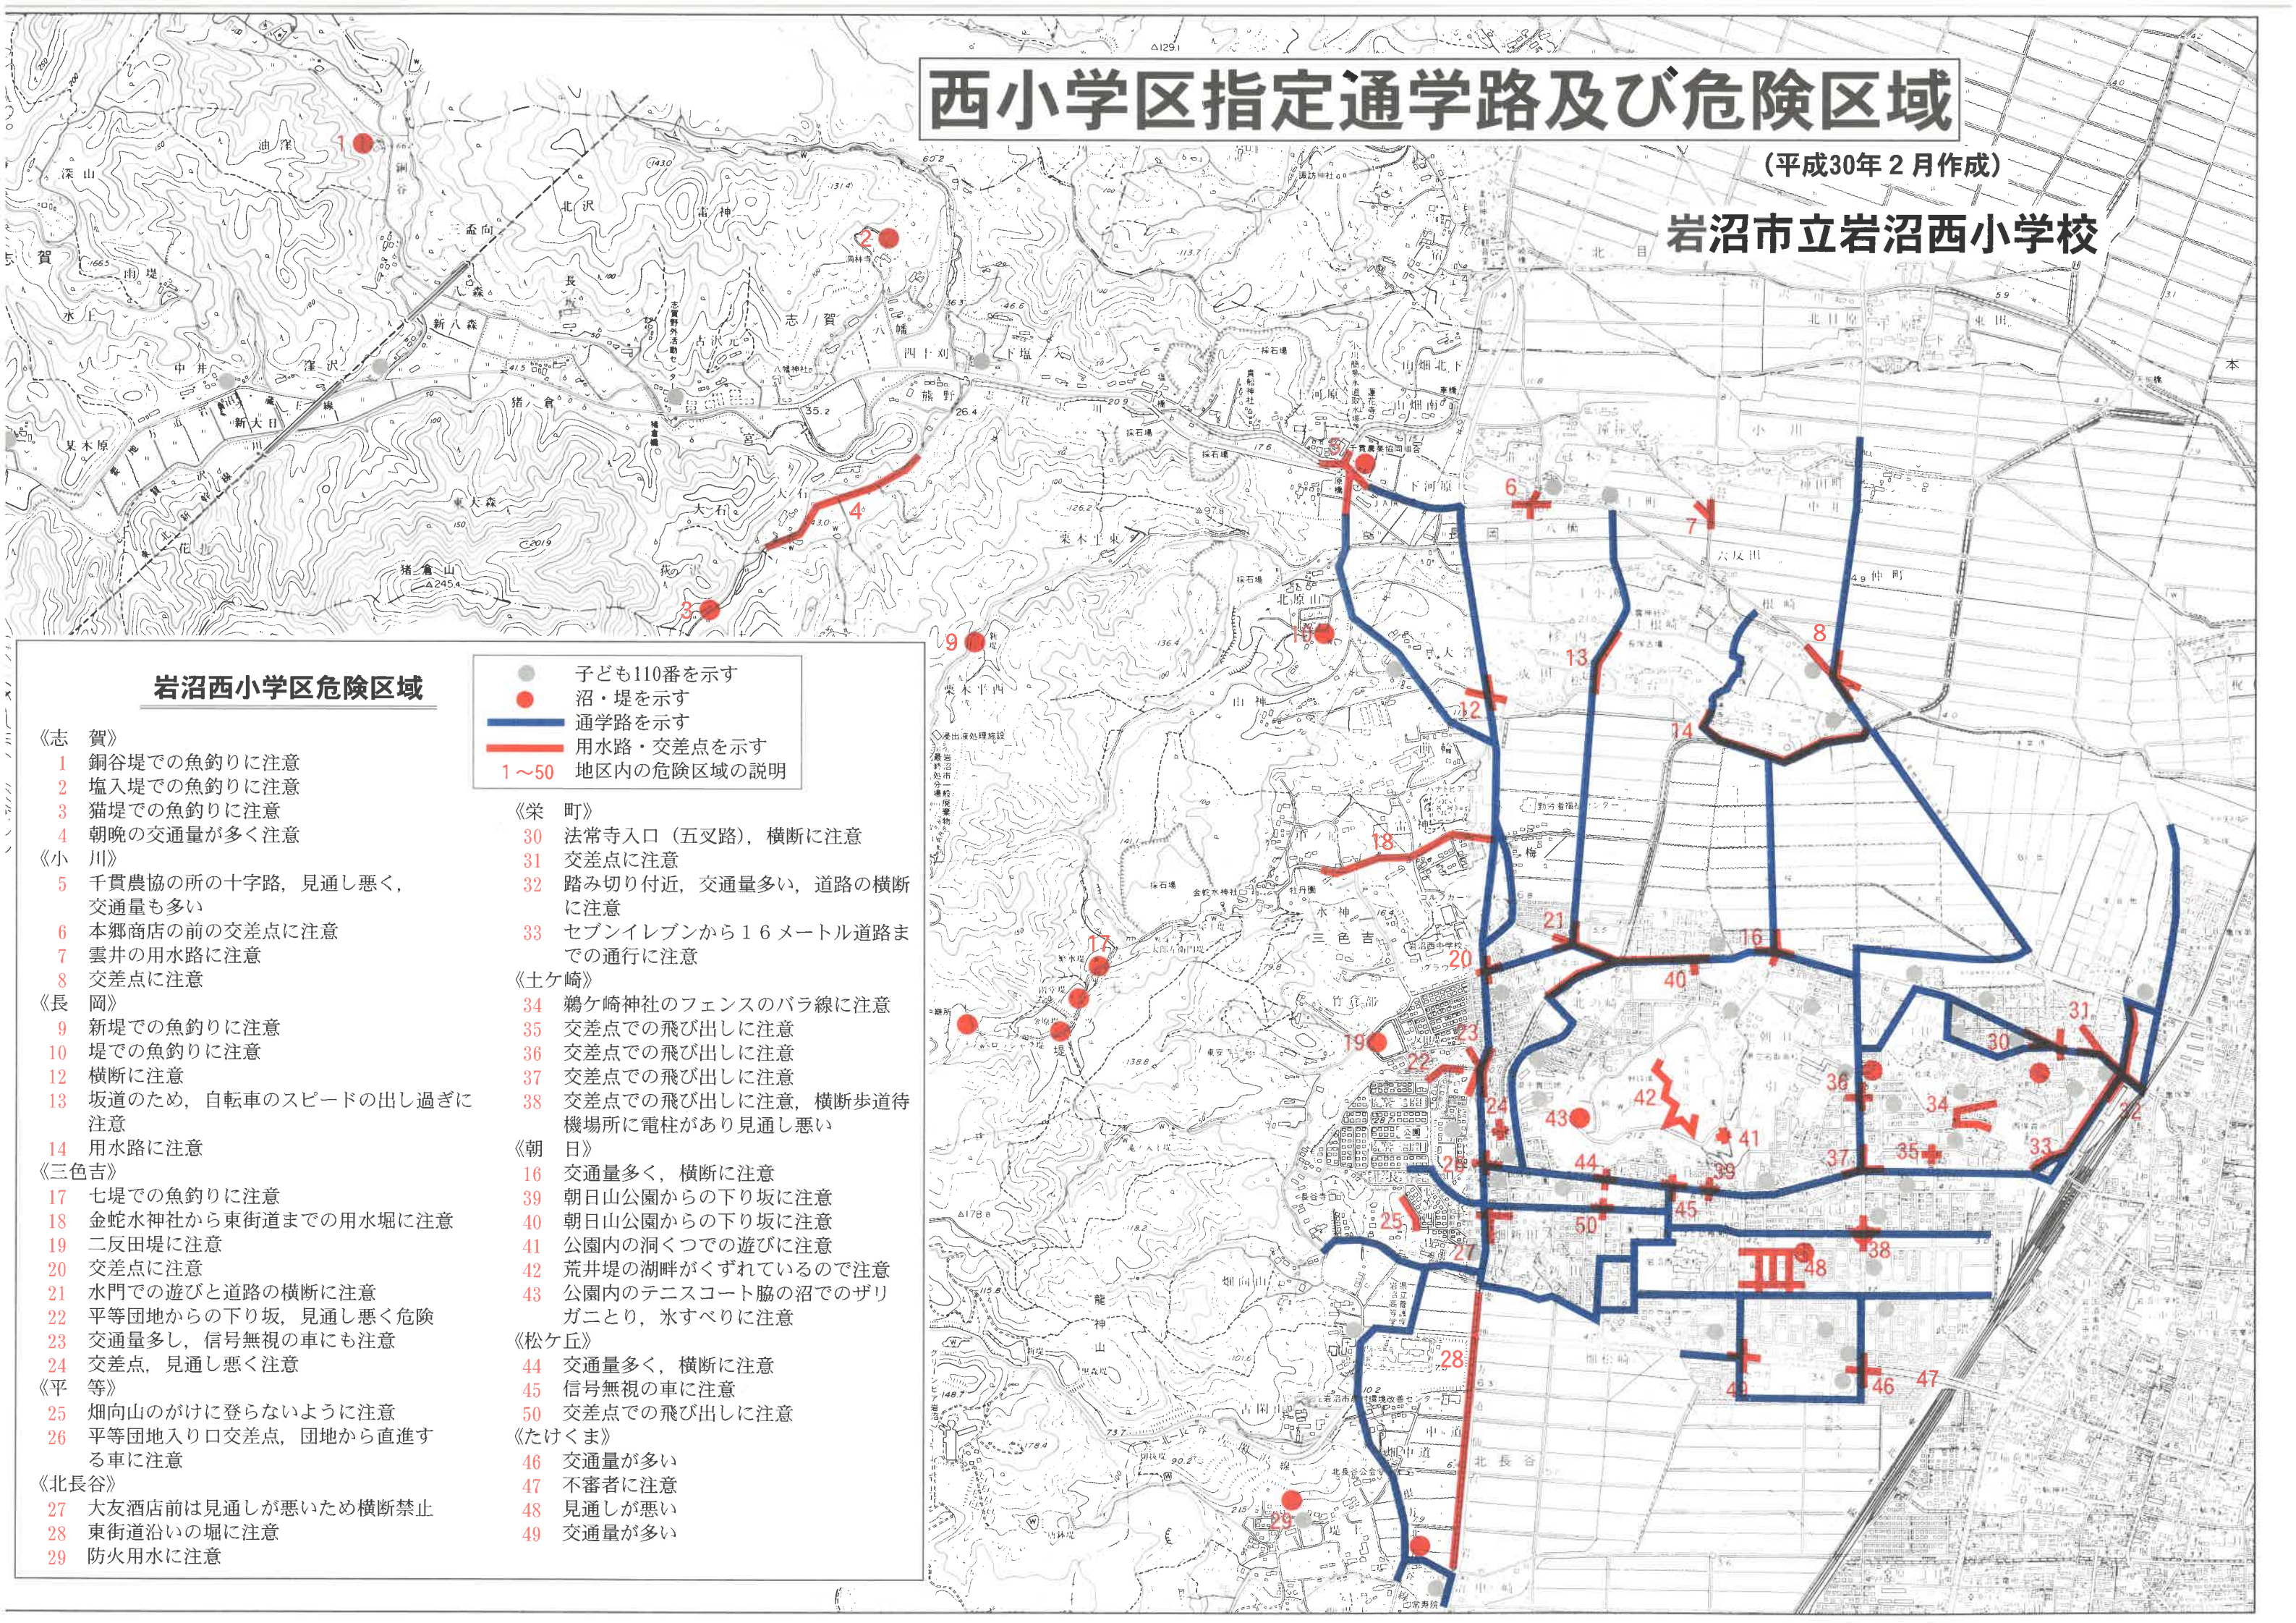

# 西小学区指定通学路及び危険区域

(平成30年2月作成)

## 岩沼市立岩沼西小学校

### 岩沼西小学区危険区域

- 《志賀》
  - 1 銅谷堤での魚釣りに注意
  - 2 塩入堤での魚釣りに注意
  - 3 猫堤での魚釣りに注意
  - 4 朝晩の交通量が多く注意
- 《小川》
  - 5 千貫農協の所の十字路、見通し悪く、交通量も多い
  - 6 本郷商店の前の交差点に注意
  - 7 雲井の用水路に注意
  - 8 交差点に注意
- 《長岡》
  - 9 新堤での魚釣りに注意
  - 10 堤での魚釣りに注意
  - 12 横断に注意
  - 13 坂道のため、自転車のスピードの出し過ぎに注意
  - 14 用水路に注意
- 《三色吉》
  - 17 七堤での魚釣りに注意
  - 18 金蛇水神社から東街道までの用水堀に注意
  - 19 二反田堤に注意
  - 20 交差点に注意
  - 21 水門での遊びと道路の横断に注意
  - 22 平等団地からの下り坂、見通し悪く危険
  - 23 交通量多し、信号無視の車にも注意
  - 24 交差点、見通し悪く注意
- 《平等》
  - 25 畑向山のがけに登らないように注意
  - 26 平等団地入り口交差点、団地から直進する車に注意
- 《北長谷》
  - 27 大友酒店前は見通しが悪いので横断禁止
  - 28 東街道沿いの堀に注意
  - 29 防火用水に注意

- 子ども110番を示す
- 沼・堤を示す
- 通学路を示す
- 用水路・交差点を示す
- 1~50 地区内の危険区域の説明

- 《栄町》
  - 30 法常寺入口（五叉路）、横断に注意
  - 31 交差点に注意
  - 32 踏み切り付近、交通量多い、道路の横断に注意
  - 33 セブンイレブンから16メートル道路までの通行に注意
- 《土ヶ崎》
  - 34 鶺鴒ヶ崎神社のフェンスのバラ線に注意
  - 35 交差点での飛び出しに注意
  - 36 交差点での飛び出しに注意
  - 37 交差点での飛び出しに注意
  - 38 交差点での飛び出しに注意、横断歩道待機場所に電柱があり見通し悪い
- 《朝日》
  - 16 交通量多く、横断に注意
  - 39 朝日山公園からの下り坂に注意
  - 40 朝日山公園からの下り坂に注意
  - 41 公園内の洞くつでの遊びに注意
  - 42 荒井堤の湖畔がくずれているので注意
  - 43 公園内のテニスコート脇の沼でのザリガニとり、氷すべりに注意
- 《松ヶ丘》
  - 44 交通量多く、横断に注意
  - 45 信号無視の車に注意
  - 50 交差点での飛び出しに注意
- 《たけくま》
  - 46 交通量が多い
  - 47 不審者に注意
  - 48 見通しが悪い
  - 49 交通量が多い